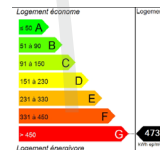

À VENDRE

LIFFOL LE GRAND route de Joinville

- 3 pièces
- 73 m²
- Chauffage fioul
- Terrain 779 m²

44 500€*

hors frais et taxes*

Vosgelis

Votre partenaire résidentiel
en Lorraine

Vente sous conditions: